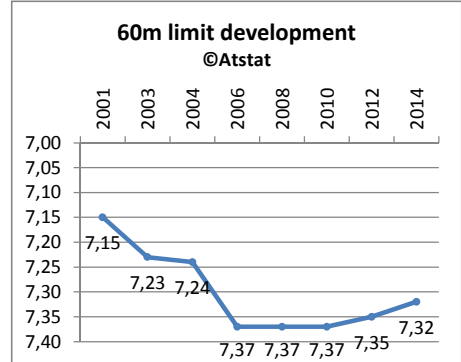

Dutch Limits Development World Indoor Championships

Version 3, 9-12-2015, ©Atstat

Type WKI
Sex M
Event 60m

Year	Limit
2001	6,60
2003	6,60
2004	6,65
2006	6,70
2008	6,70
2010	6,69
2012	6,67
2014	6,65

Type WKI
Sex V
Event 60m

Year	Limit
2001	7,15
2003	7,23
2004	7,24
2006	7,37
2008	7,37
2010	7,37
2012	7,35
2014	7,32

Type WKI
Sex M
Event 400m

Year	Limit
2001	46,70
2003	46,82
2004	47,00
2006	47,10
2008	47,10
2010	47,00
2012	46,90
2014	46,80

Type WKI
Sex V
Event 400m

Year	Limit
2001	51,80
2003	52,43
2004	52,95
2006	53,50
2008	53,00
2010	53,25
2012	53,25
2014	53,15

Type WKI
Sex M
Event 60mh

Year	Limit
2001	7,60
2003	7,68
2004	7,72
2006	7,75
2008	7,74
2010	7,74
2012	7,74
2014	7,74

Type WKI
Sex V
Event 60mh

Year	Limit
2001	8,05
2003	8,05
2004	8,15
2006	8,15
2008	8,20
2010	8,18
2012	8,18
2014	8,16

Type WKI
Sex M
Event kogel

Year	Limit
2001	20,30
2003	20,47
2004	20,00
2006	20,05
2008	20,05
2010	20,00
2012	20,00
2014	20,30