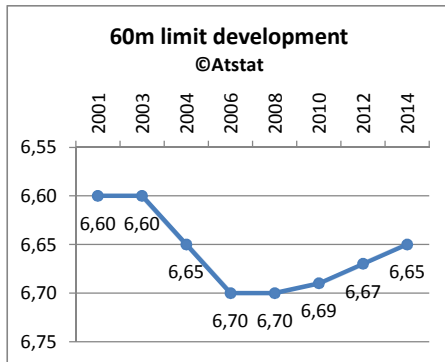

Dutch Limits Development World Indoor Championships

Version 3, 9-12-2015, ©Atstat

Type WKI
Sex M
Event 60m

Year	Limit
2001	6,60
2003	6,60
2004	6,65
2006	6,70
2008	6,70
2010	6,69
2012	6,67
2014	6,65

Type WKI
Sex V
Event 60m

Type WKI
Sex V
Event 400m

Year	Limit
2001	51,80
2003	52,43
2004	52,95
2006	53,50
2008	53,00
2010	53,25
2012	53,25
2014	53,15

Type WKI
Sex M
Event 60mh

Year	Limit
2001	7,60
2003	7,68
2004	7,72
2006	7,75
2008	7,74
2010	7,74
2012	7,74
2014	7,74

Type WKI
Sex V
Event 60mh

Year	Limit
2001	8,05
2003	8,05
2004	8,15
2006	8,15
2008	8,20
2010	8,18
2012	8,18
2014	8,16

Type WKI
Sex M
Event kogel

Year	Limit
2001	20,30
2003	20,47
2004	20,00
2006	20,05
2008	20,05
2010	20,00
2012	20,00
2014	20,30