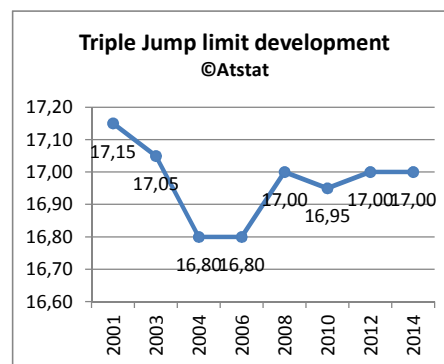

Year	Limit
2001	1,96
2003	1,94
2004	1,93
2006	1,92
2008	1,92
2010	1,92
2012	1,93
2014	1,94

Type WKI
Sex M
Event pols

Year	Limit
2001	5,80
2003	5,70
2004	5,65
2006	5,65
2008	5,70
2010	5,70
2012	5,72
2014	5,75

Type WKI
Sex V
Event pols

Year	Limit
2001	4,45
2003	4,40
2004	4,35
2006	4,40
2008	4,40
2010	4,40
2012	4,52
2014	4,71

Type WKI
Sex M
Event ver

Year	Limit
2001	8,25
2003	8,17
2004	8,10
2006	8,10
2008	8,10
2010	8,10
2012	8,15
2014	8,16

Type WKI
Sex V
Event ver

Year	Limit
2001	6,85
2003	6,74
2004	6,60
2006	6,65
2008	6,65
2010	6,60
2012	6,65
2014	6,70

Type WKI
Sex M
Event hss

Year	Limit
2001	17,15
2003	17,05
2004	16,80
2006	16,80
2008	17,00
2010	16,95
2012	17,00
2014	17,00