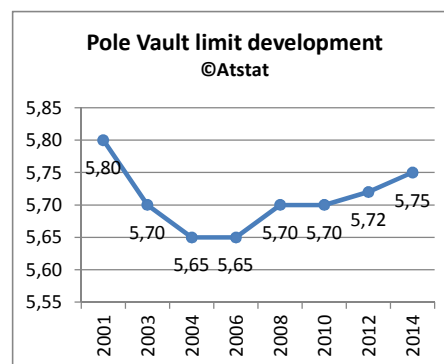

Dutch Limits Development World Indoor Championships

Version 3, 9-12-2015, ©Atstat

Type WKI
Sex M
Event hoog

Year	Limit
2001	2,31
2003	2,30
2004	2,28
2006	2,28
2008	2,30
2010	2,28
2012	2,29
2014	2,30

Type WKI
Sex V
Event hoog

Year	Limit
2001	1,96
2003	1,94
2004	1,93
2006	1,92
2008	1,92
2010	1,92
2012	1,93
2014	1,94

Type WKI
Sex M
Event pols

Year	Limit
2001	5,80
2003	5,70
2004	5,65
2006	5,65
2008	5,70
2010	5,70
2012	5,72
2014	5,75