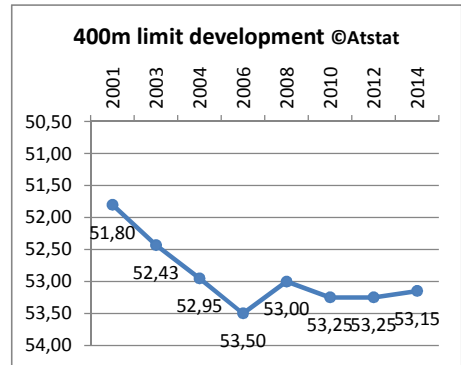

Type WKI
Sex V
Event 400m

Year	Limit
2001	51,80
2003	52,43
2004	52,95
2006	53,50
2008	53,00
2010	53,25
2012	53,25
2014	53,15