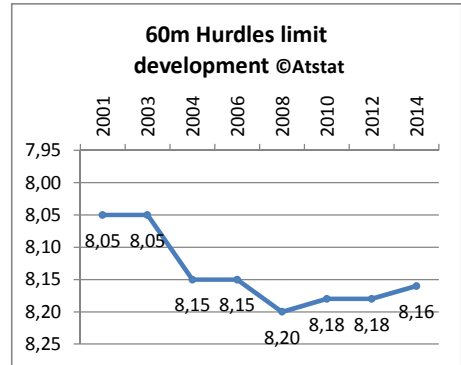

Dutch Limits Development World Indoor Championships

Version 3, 9-12-2015, ©Atstat

Type WKI
Sex M
Event 60m

Year	Limit
2001	6,60
2003	6,60
2004	6,65
2006	6,70
2008	6,70
2010	6,69
2012	6,67
2014	6,65

Type WKI
Sex V
Event 60m

Type WKI
Sex V
Event 400m

Year	Limit
2001	51,80
2003	52,43
2004	52,95
2006	53,50
2008	53,00
2010	53,25
2012	53,25
2014	53,15

Type WKI
Sex M
Event 60mh

Year	Limit
2001	7,60
2003	7,68
2004	7,72
2006	7,75
2008	7,74
2010	7,74
2012	7,74
2014	7,74

Type WKI
Sex V
Event 60mh

Year	Limit
2001	8,05
2003	8,05
2004	8,15
2006	8,15
2008	8,20
2010	8,18
2012	8,18
2014	8,16

Type WKI
Sex M
Event kogel

Year	Limit
2001	20,30
2003	20,47
2004	20,00
2006	20,05
2008	20,05
2010	20,00
2012	20,00
2014	20,30