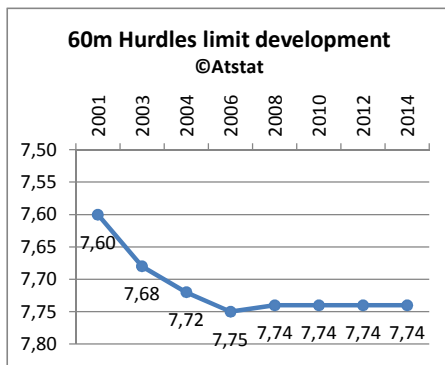

Dutch Limits Development World Indoor Championships

Version 3, 9-12-2015, ©Atstat

Type WKI
Sex M
Event 60m

Year	Limit
2001	6,60
2003	6,60
2004	6,65
2006	6,70
2008	6,70
2010	6,69
2012	6,67
2014	6,65

Type WKI
Sex V
Event 60m

Year	Limit
2001	7,15
2003	7,23
2004	7,24
2006	7,37
2008	7,37
2010	7,37
2012	7,35
2014	7,32

Type WKI
Sex M
Event 400m

Year	Limit
2001	46,70
2003	46,82
2004	47,00
2006	47,10
2008	47,10
2010	47,00
2012	46,90
2014	46,80

Type WKI
Sex V
Event 400m

Year	Limit
2001	51,80
2003	52,43
2004	52,95
2006	53,50
2008	53,00
2010	53,25
2012	53,25
2014	53,15

Type WKI
Sex M
Event 60mh

Year	Limit
2001	7,60
2003	7,68
2004	7,72
2006	7,75
2008	7,74
2010	7,74
2012	7,74
2014	7,74