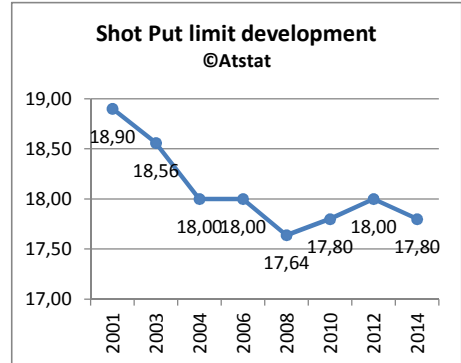

Type WKI
Sex V
Event 60mh

Year	Limit
2001	8,05
2003	8,05
2004	8,15
2006	8,15
2008	8,20
2010	8,18
2012	8,18
2014	8,16

Type WKI
Sex M
Event kogel

Year	Limit
2001	20,30
2003	20,47
2004	20,00
2006	20,05
2008	20,05
2010	20,00
2012	20,00
2014	20,30

Type WKI
Sex V
Event kogel

Year	Limit
2001	18,90
2003	18,56
2004	18,00
2006	18,00
2008	17,64
2010	17,80
2012	18,00
2014	17,80

Dutch Limits Development World Indoor Championships

Version 3, 9-12-2015, ©Atstat