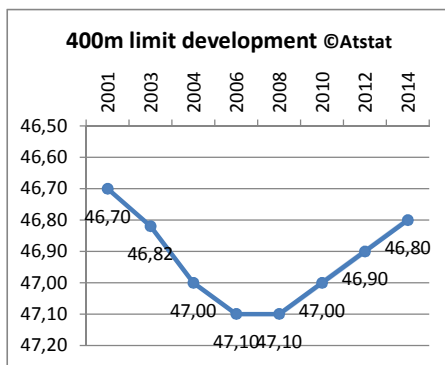

Dutch Limits Development World Indoor Championships

Version 3, 9-12-2015, ©Atstat

Type WKI
Sex M
Event 60m

Year	Limit
2001	6,60
2003	6,60
2004	6,65
2006	6,70
2008	6,70
2010	6,69
2012	6,67
2014	6,65

Type WKI
Sex V
Event 60m

Year	Limit
2001	7,15
2003	7,23
2004	7,24
2006	7,37
2008	7,37
2010	7,37
2012	7,35
2014	7,32

Type WKI
Sex M
Event 400m

Year	Limit
2001	46,70
2003	46,82
2004	47,00
2006	47,10
2008	47,10
2010	47,00
2012	46,90
2014	46,80

Type WKI
Sex V
Event 400m

Year	Limit
2001	51,80
2003	52,43
2004	52,95
2006	53,50
2008	53,00
2010	53,25
2012	53,25
2014	53,15

Type WKI
Sex M
Event 60mh

Year	Limit
2001	7,60
2003	7,68
2004	7,72
2006	7,75
2008	7,74
2010	7,74
2012	7,74
2014	7,74