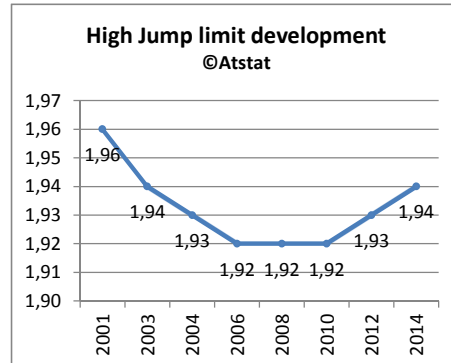

Dutch Limits Development World Indoor Championships

Version 3, 9-12-2015, ©Atstat

Type WKI
Sex M
Event hoog

Year	Limit
2001	2,31
2003	2,30
2004	2,28
2006	2,28
2008	2,30
2010	2,28
2012	2,29
2014	2,30

Type WKI
Sex V
Event hoog

Year	Limit
2001	1,96
2003	1,94
2004	1,93
2006	1,92
2008	1,92
2010	1,92
2012	1,93
2014	1,94

Type WKI
Sex M
Event pols

Year	Limit
2001	5,80
2003	5,70
2004	5,65
2006	5,65
2008	5,70
2010	5,70
2012	5,72
2014	5,75