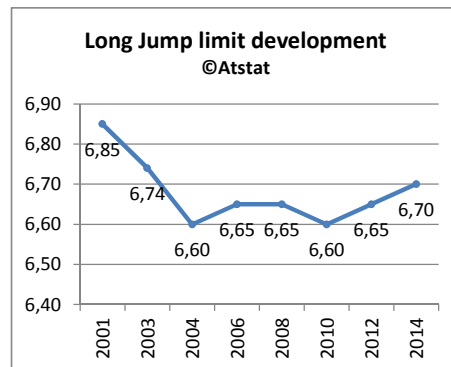

Year	Limit
2001	1,96
2003	1,94
2004	1,93
2006	1,92
2008	1,92
2010	1,92
2012	1,93
2014	1,94

Type WKI
Sex M
Event pols

Year	Limit
2001	5,80
2003	5,70
2004	5,65
2006	5,65
2008	5,70
2010	5,70
2012	5,72
2014	5,75

Type WKI
Sex V
Event pols

Year	Limit
2001	4,45
2003	4,40
2004	4,35
2006	4,40
2008	4,40
2010	4,40
2012	4,52
2014	4,71

Type WKI
Sex M
Event ver

Year	Limit
2001	8,25
2003	8,17
2004	8,10
2006	8,10
2008	8,10
2010	8,10
2012	8,15
2014	8,16

Type WKI
Sex V
Event ver

Year	Limit
2001	6,85
2003	6,74
2004	6,60
2006	6,65
2008	6,65
2010	6,60
2012	6,65
2014	6,70

Type WKI
Sex M
Event hss

Year	Limit
2001	17,15
2003	17,05
2004	16,80
2006	16,80
2008	17,00
2010	16,95
2012	17,00
2014	17,00