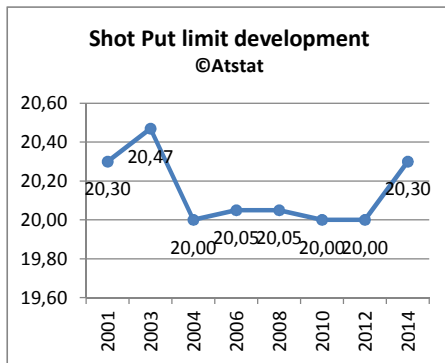

Type WKI
Sex M
Event kogel

Year	Limit
2001	20,30
2003	20,47
2004	20,00
2006	20,05
2008	20,05
2010	20,00
2012	20,00
2014	20,30