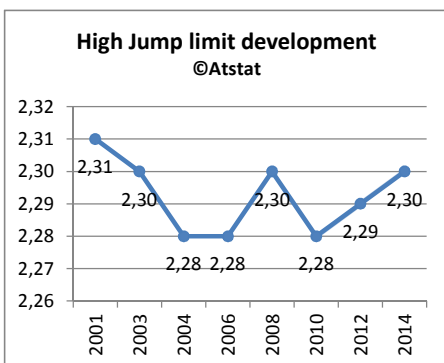

Dutch Limits Development World Indoor Championships

Version 3, 9-12-2015, ©Atstat

Type WKI
Sex M
Event hoog

Year	Limit
2001	2,31
2003	2,30
2004	2,28
2006	2,28
2008	2,30
2010	2,28
2012	2,29
2014	2,30