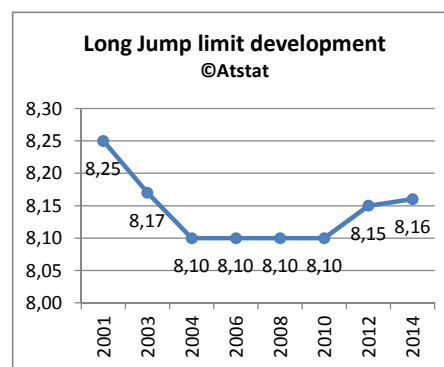

Year	Limit
2001	1,96
2003	1,94
2004	1,93
2006	1,92
2008	1,92
2010	1,92
2012	1,93
2014	1,94

Type WKI
Sex M
Event pols

Year	Limit
2001	5,80
2003	5,70
2004	5,65
2006	5,65
2008	5,70
2010	5,70
2012	5,72
2014	5,75

Type WKI
Sex V
Event pols

Year	Limit
2001	4,45
2003	4,40
2004	4,35
2006	4,40
2008	4,40
2010	4,40
2012	4,52
2014	4,71

Type WKI
Sex M
Event ver

Year	Limit
2001	8,25
2003	8,17
2004	8,10
2006	8,10
2008	8,10
2010	8,10
2012	8,15
2014	8,16