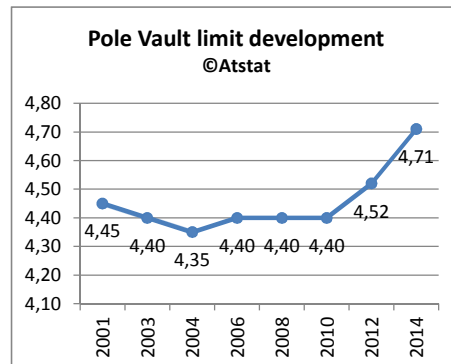

Dutch Limits Development World Indoor Championships

Version 3, 9-12-2015, ©Atstat

Type WKI
Sex M
Event hoog

Year	Limit
2001	2,31
2003	2,30
2004	2,28
2006	2,28
2008	2,30
2010	2,28
2012	2,29
2014	2,30

Type WKI
Sex V
Event hoog

Year	Limit
2001	1,96
2003	1,94
2004	1,93
2006	1,92
2008	1,92
2010	1,92
2012	1,93
2014	1,94

Type WKI
Sex M
Event pols

Year	Limit
2001	5,80
2003	5,70
2004	5,65
2006	5,65
2008	5,70
2010	5,70
2012	5,72
2014	5,75

Type WKI
Sex V
Event pols

Year	Limit
2001	4,45
2003	4,40
2004	4,35
2006	4,40
2008	4,40
2010	4,40
2012	4,52
2014	4,71

Type WKI
Sex M
Event ver

Year	Limit
2001	8,25
2003	8,17
2004	8,10
2006	8,10
2008	8,10
2010	8,10
2012	8,15
2014	8,16